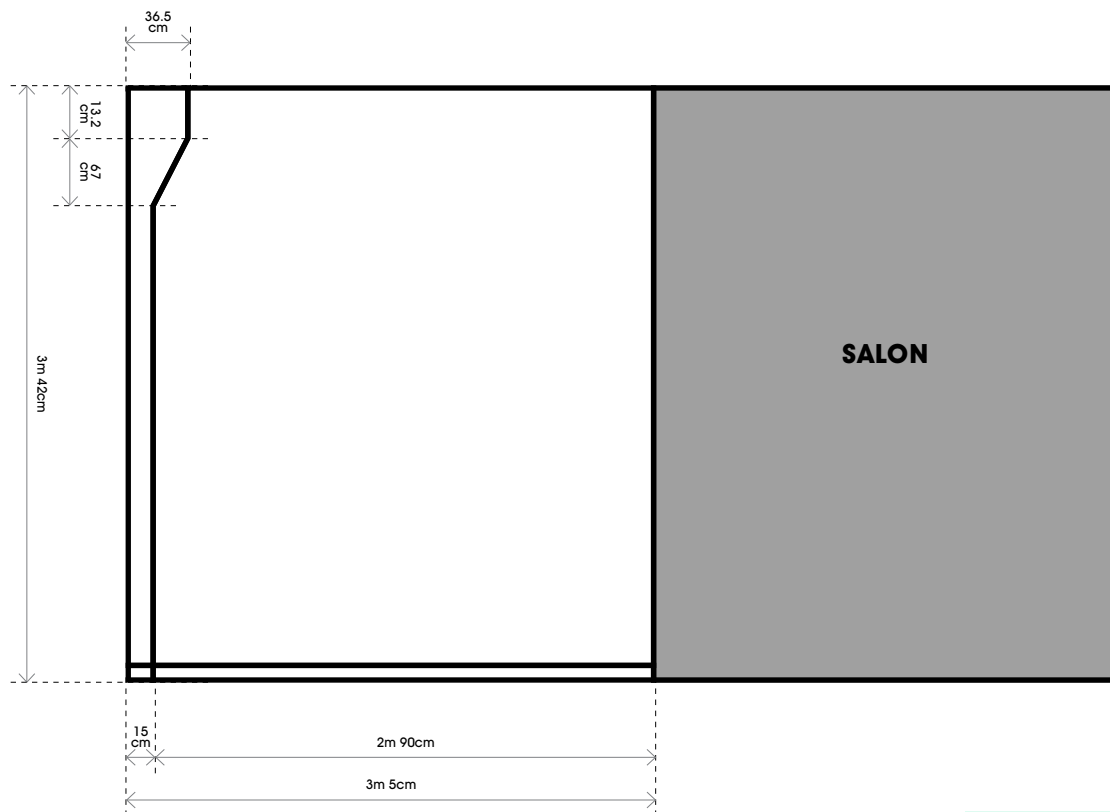

PLAN DE GALERIE

EN CENTIMETRES

LA-CENTRALE
GALERIE POWERHOUSE

4296 boulevard St-Laurent
Montréal, Québec H2W 1Z3

galerie@lacentrale.org
514 871 0268

VUE AU SOL

VUE DE MUR SUD

VUE DE MUR NORD

VUE DE MUR OUEST

VUE DE LA VITRINE (EST)