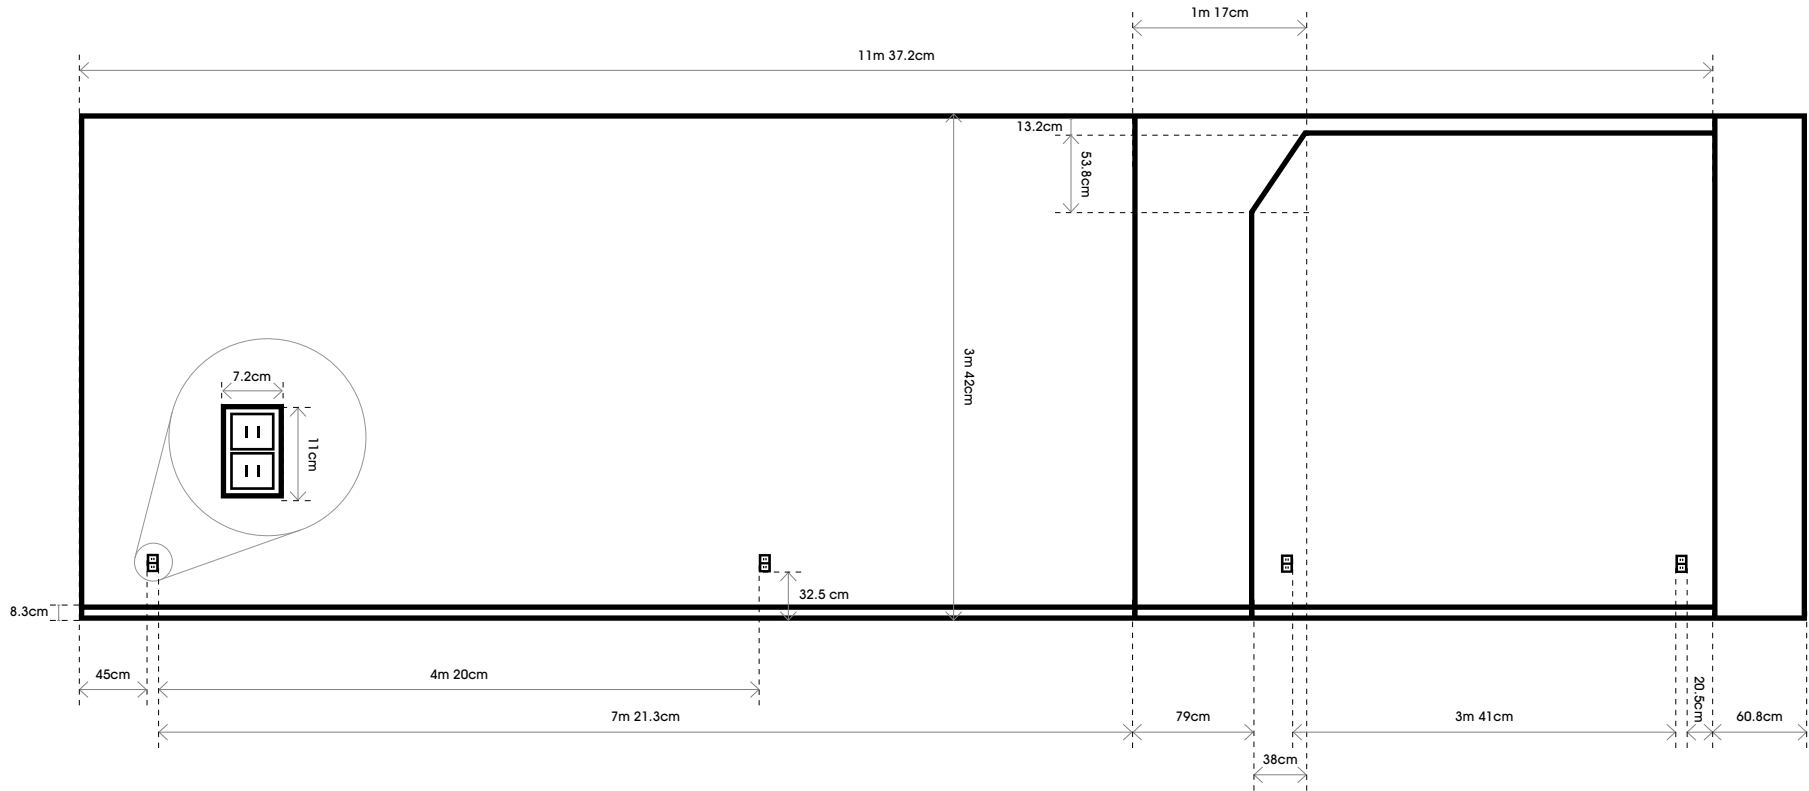

PLAN DE GALERIE

EN CENTIMETRES

LA-CENTRALE
GALERIE POWERHOUSE

4296 boulevard St-Laurent
Montréal, Québec H2W 1Z3

galerie@lacentrale.org
514 871 0268

VUE AU SOL

VUE DE MUR SUD

VUE DE MUR NORD

VUE DE MUR OUEST

VUE DE LA VITRINE (EST)