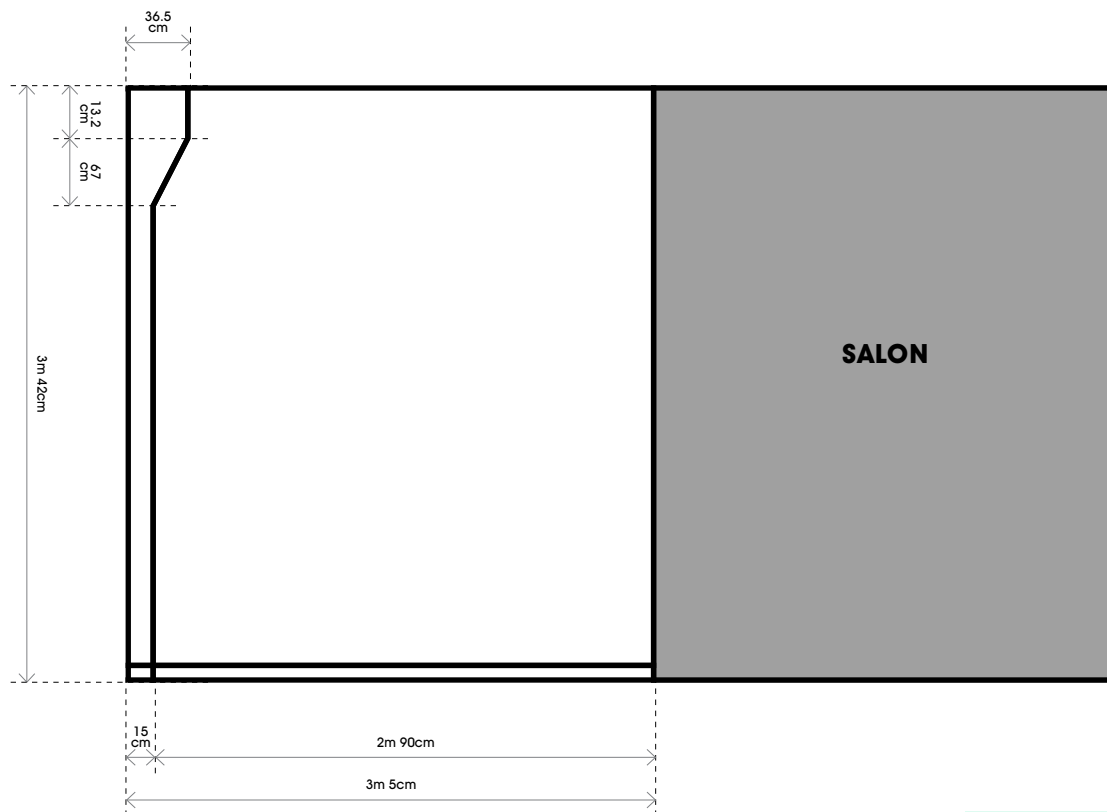

VUE DE MUR OUEST