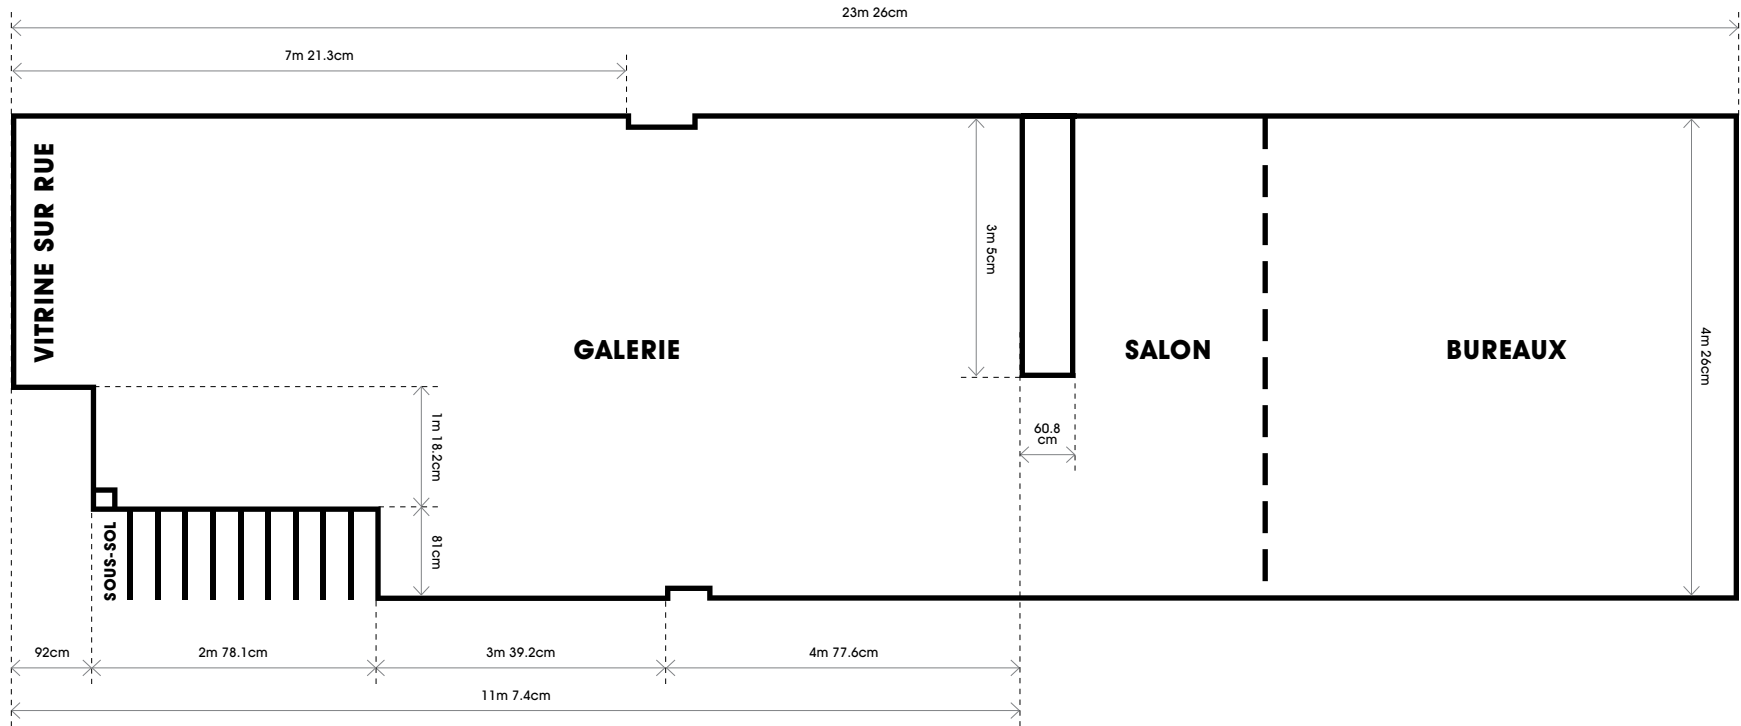

PLAN DE GALERIE

EN CENTIMETRES

LA-CENTRALE
GALERIE POWERHOUSE

4296 boulevard St-Laurent
Montréal, Québec H2W 1Z3

galerie@lacentrale.org
514 871 0268

VUE AU SOL

VUE DE MUR SUD

VUE DE MUR NORD

VUE DE MUR OUEST

VUE DE LA VITRINE (EST)