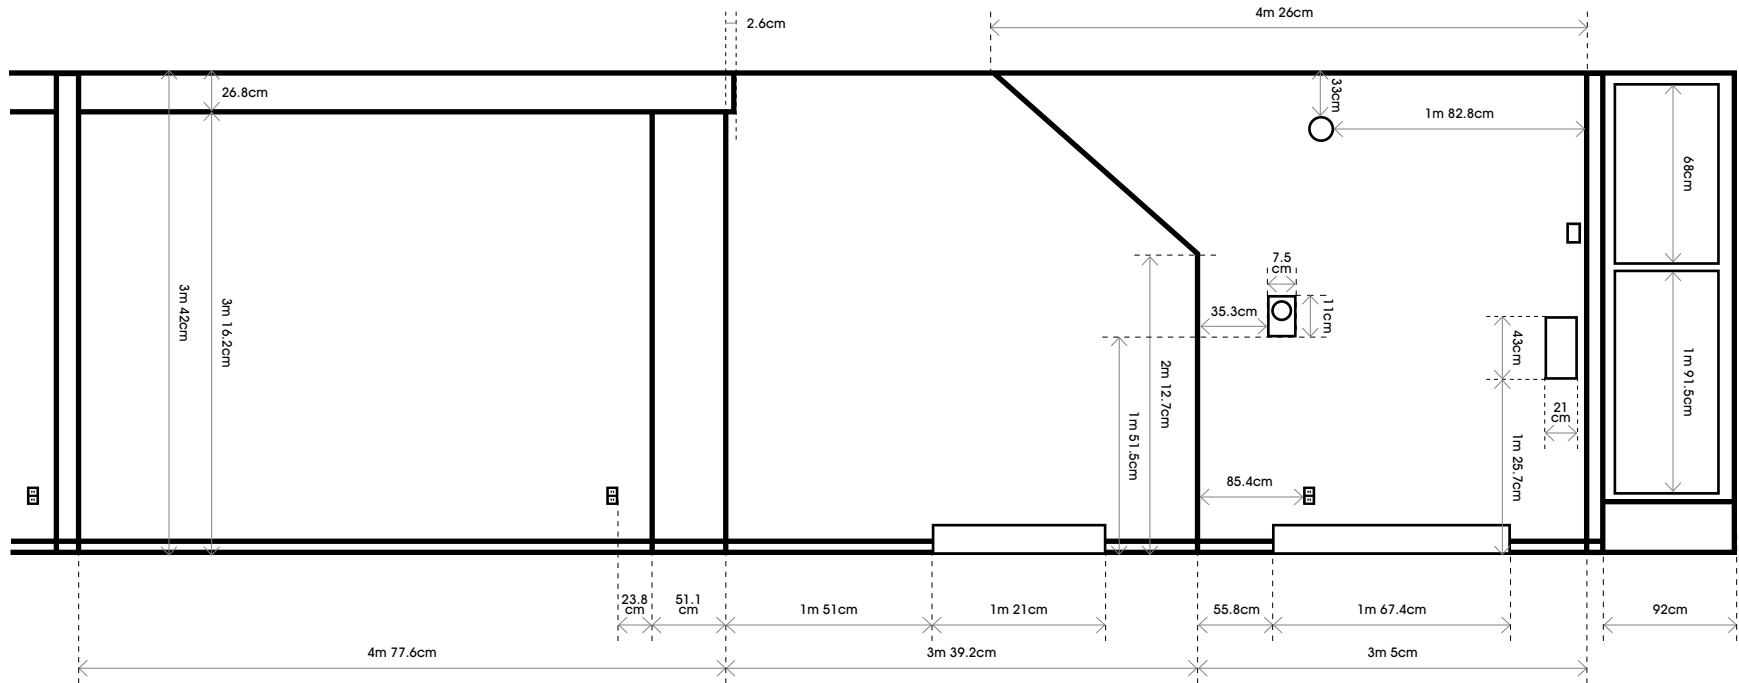

PLAN DE GALERIE

EN CENTIMETRES

LA-CENTRALE
GALERIE POWERHOUSE

4296 boulevard St-Laurent
Montréal, Québec H2W 1Z3

galerie@lacentrale.org
514 871 0268

VUE AU SOL

VUE DE MUR SUD

VUE DE MUR NORD

VUE DE MUR OUEST

VUE DE LA VITRINE (EST)