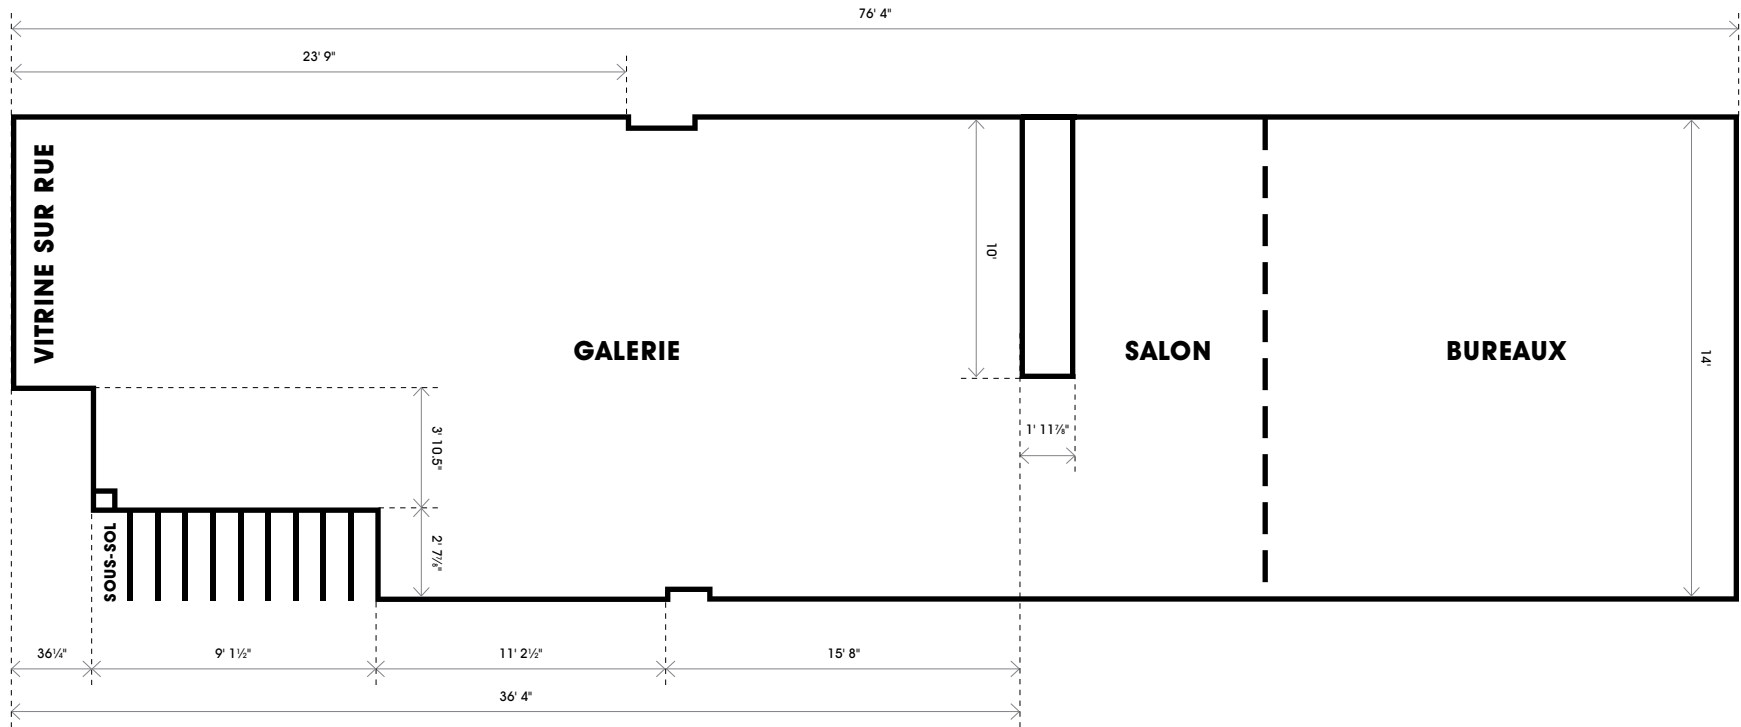

# PLAN DE GALERIE

EN POUCES

**LA-CENTRALE**  
GALERIE POWERHOUSE

4296 boulevard St-Laurent  
Montréal, Québec H2W 1Z3

[galerie@lacentrale.org](mailto:galerie@lacentrale.org)  
514 871 0268

# VUE AU SOL