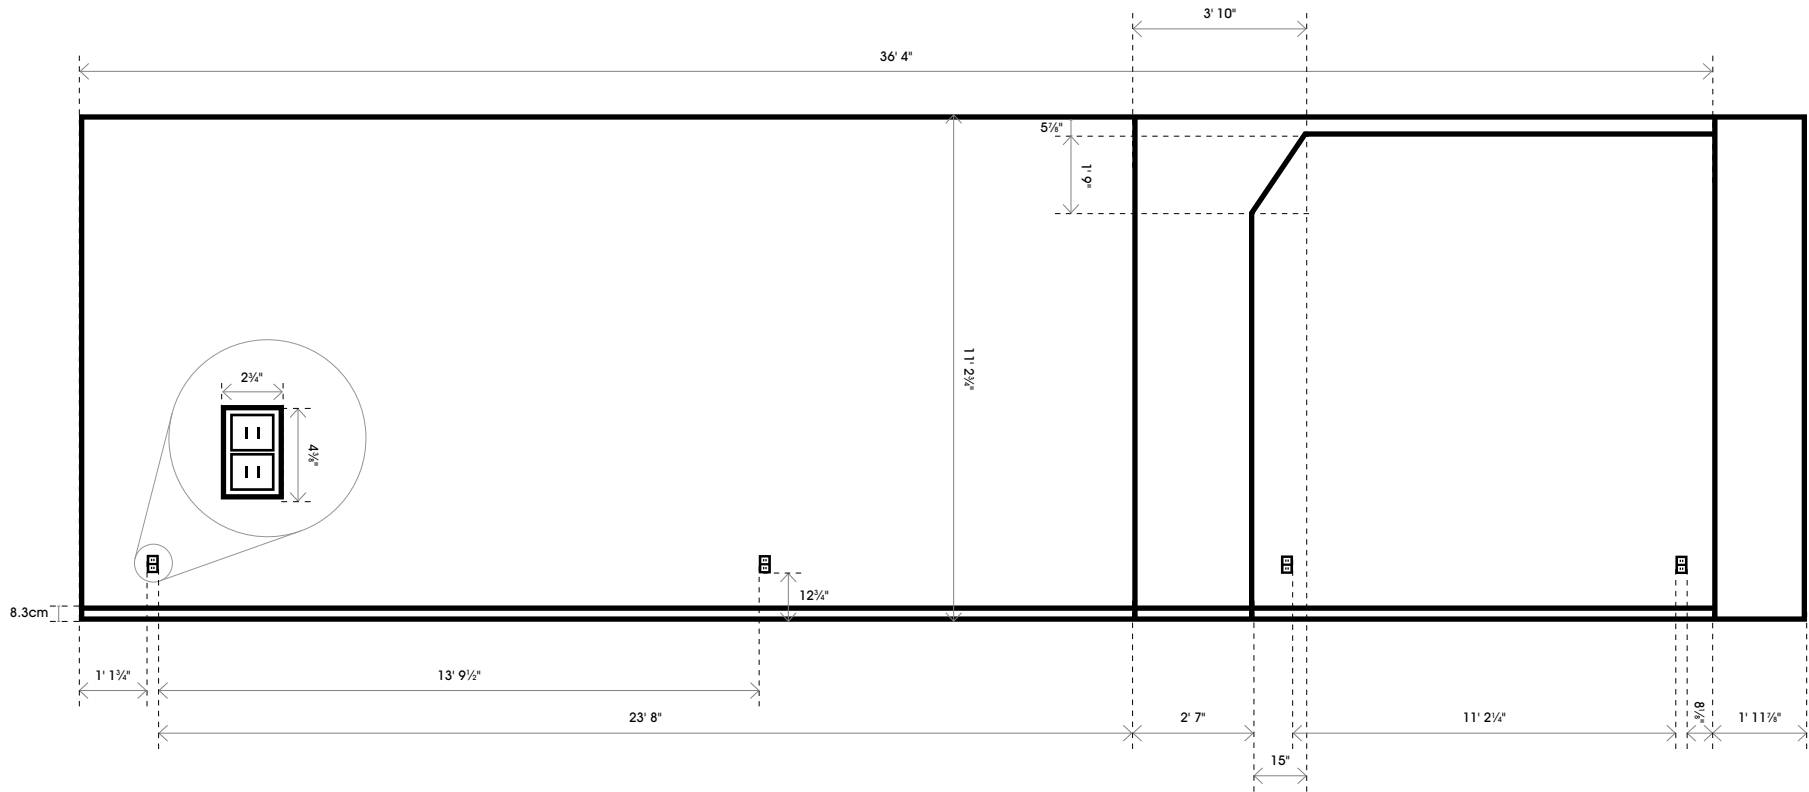

VUE DE MUR SUD