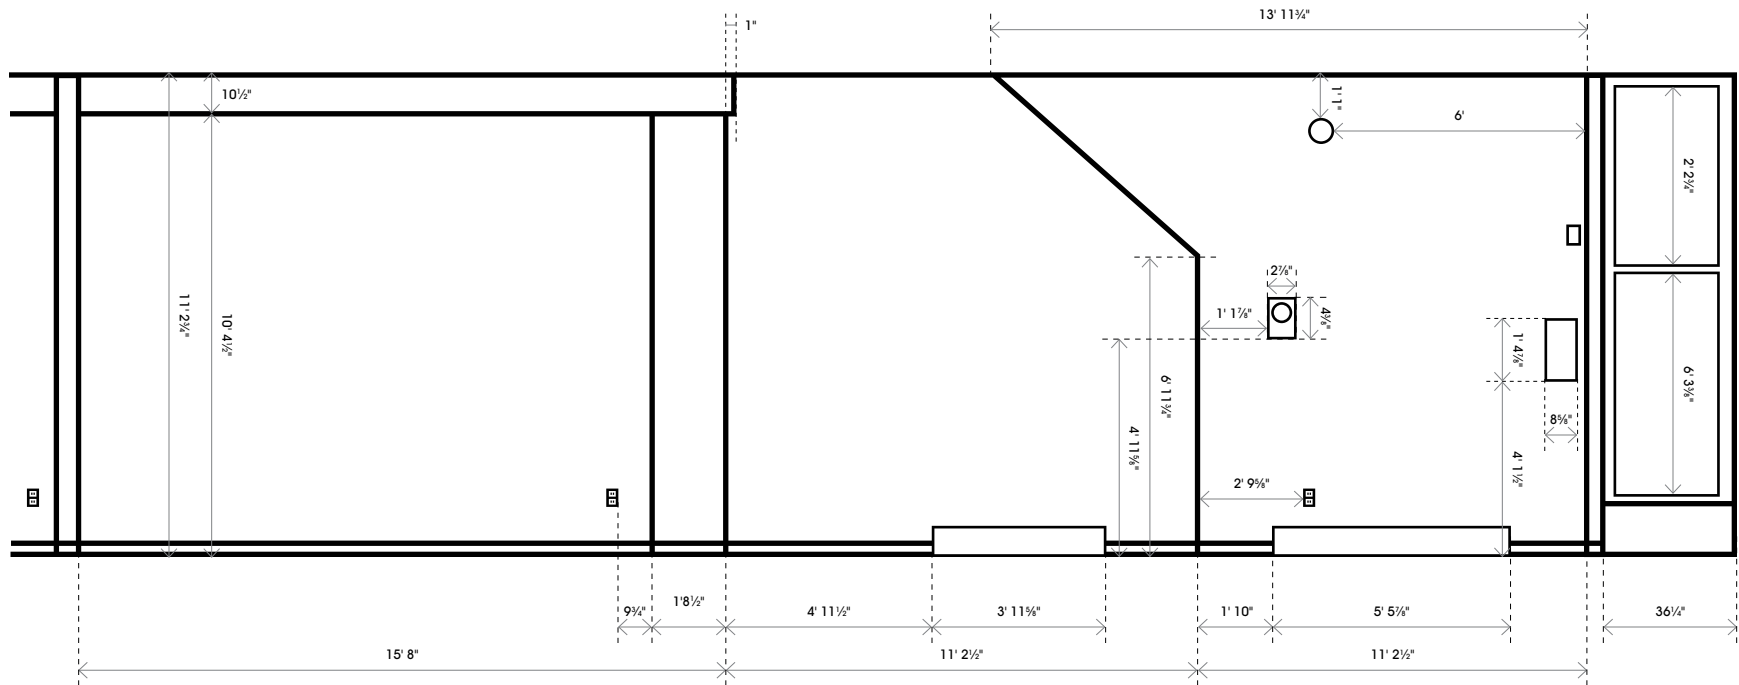

VUE DE MUR NORD