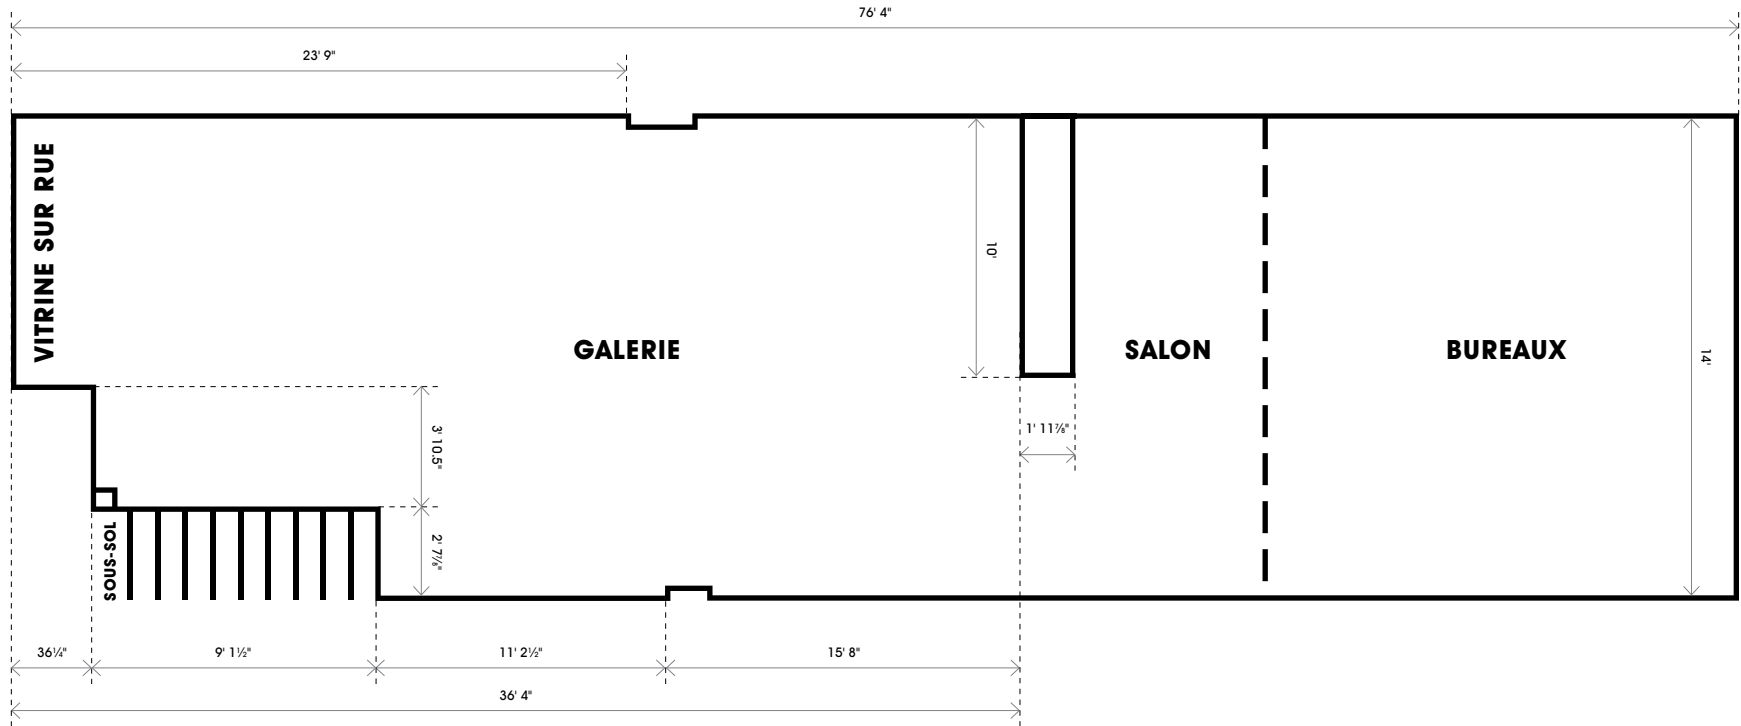

# PLAN DE GALERIE

EN POUCES

**LA-CENTRALE**  
GALERIE POWERHOUSE

4296 boulevard St-Laurent  
Montréal, Québec H2W 1Z3

[galerie@lacentrale.org](mailto:galerie@lacentrale.org)  
514 871 0268

# VUE AU SOL